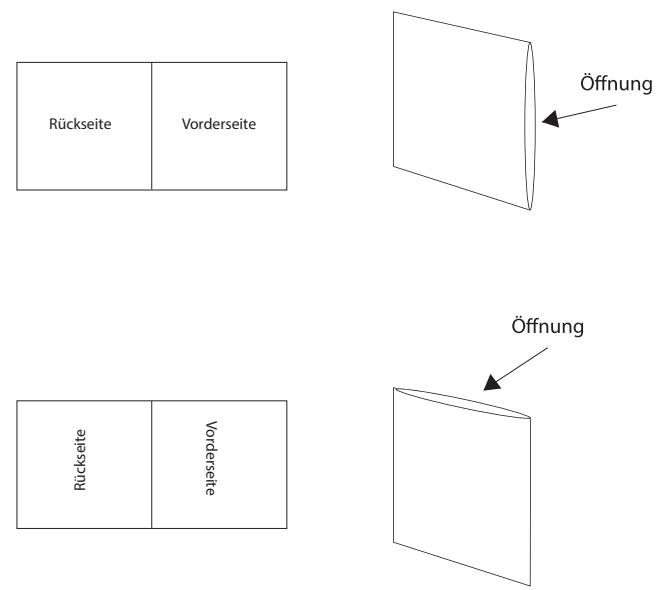

Vinyl LP Kastentasche (mit Rücken)

- Beschnitt
- Druckbereich
- Hintergrundfarbe und Bilder müssen 8 mm über das eigentliche Maß hinausreichen

Vinyl 7inch Kastentasche (mit Rücken)

- Beschnitt
- Druckbereich
- Hintergrundfarbe und Bilder müssen 8 mm über das eigentliche Maß hinausreichen

Vinyl 10inch Kastentasche (mit Rücken)

- Beschnitt
- Druckbereich
- Hintergrundfarbe und Bilder müssen 8 mm über das eigentliche Maß hinausreichen