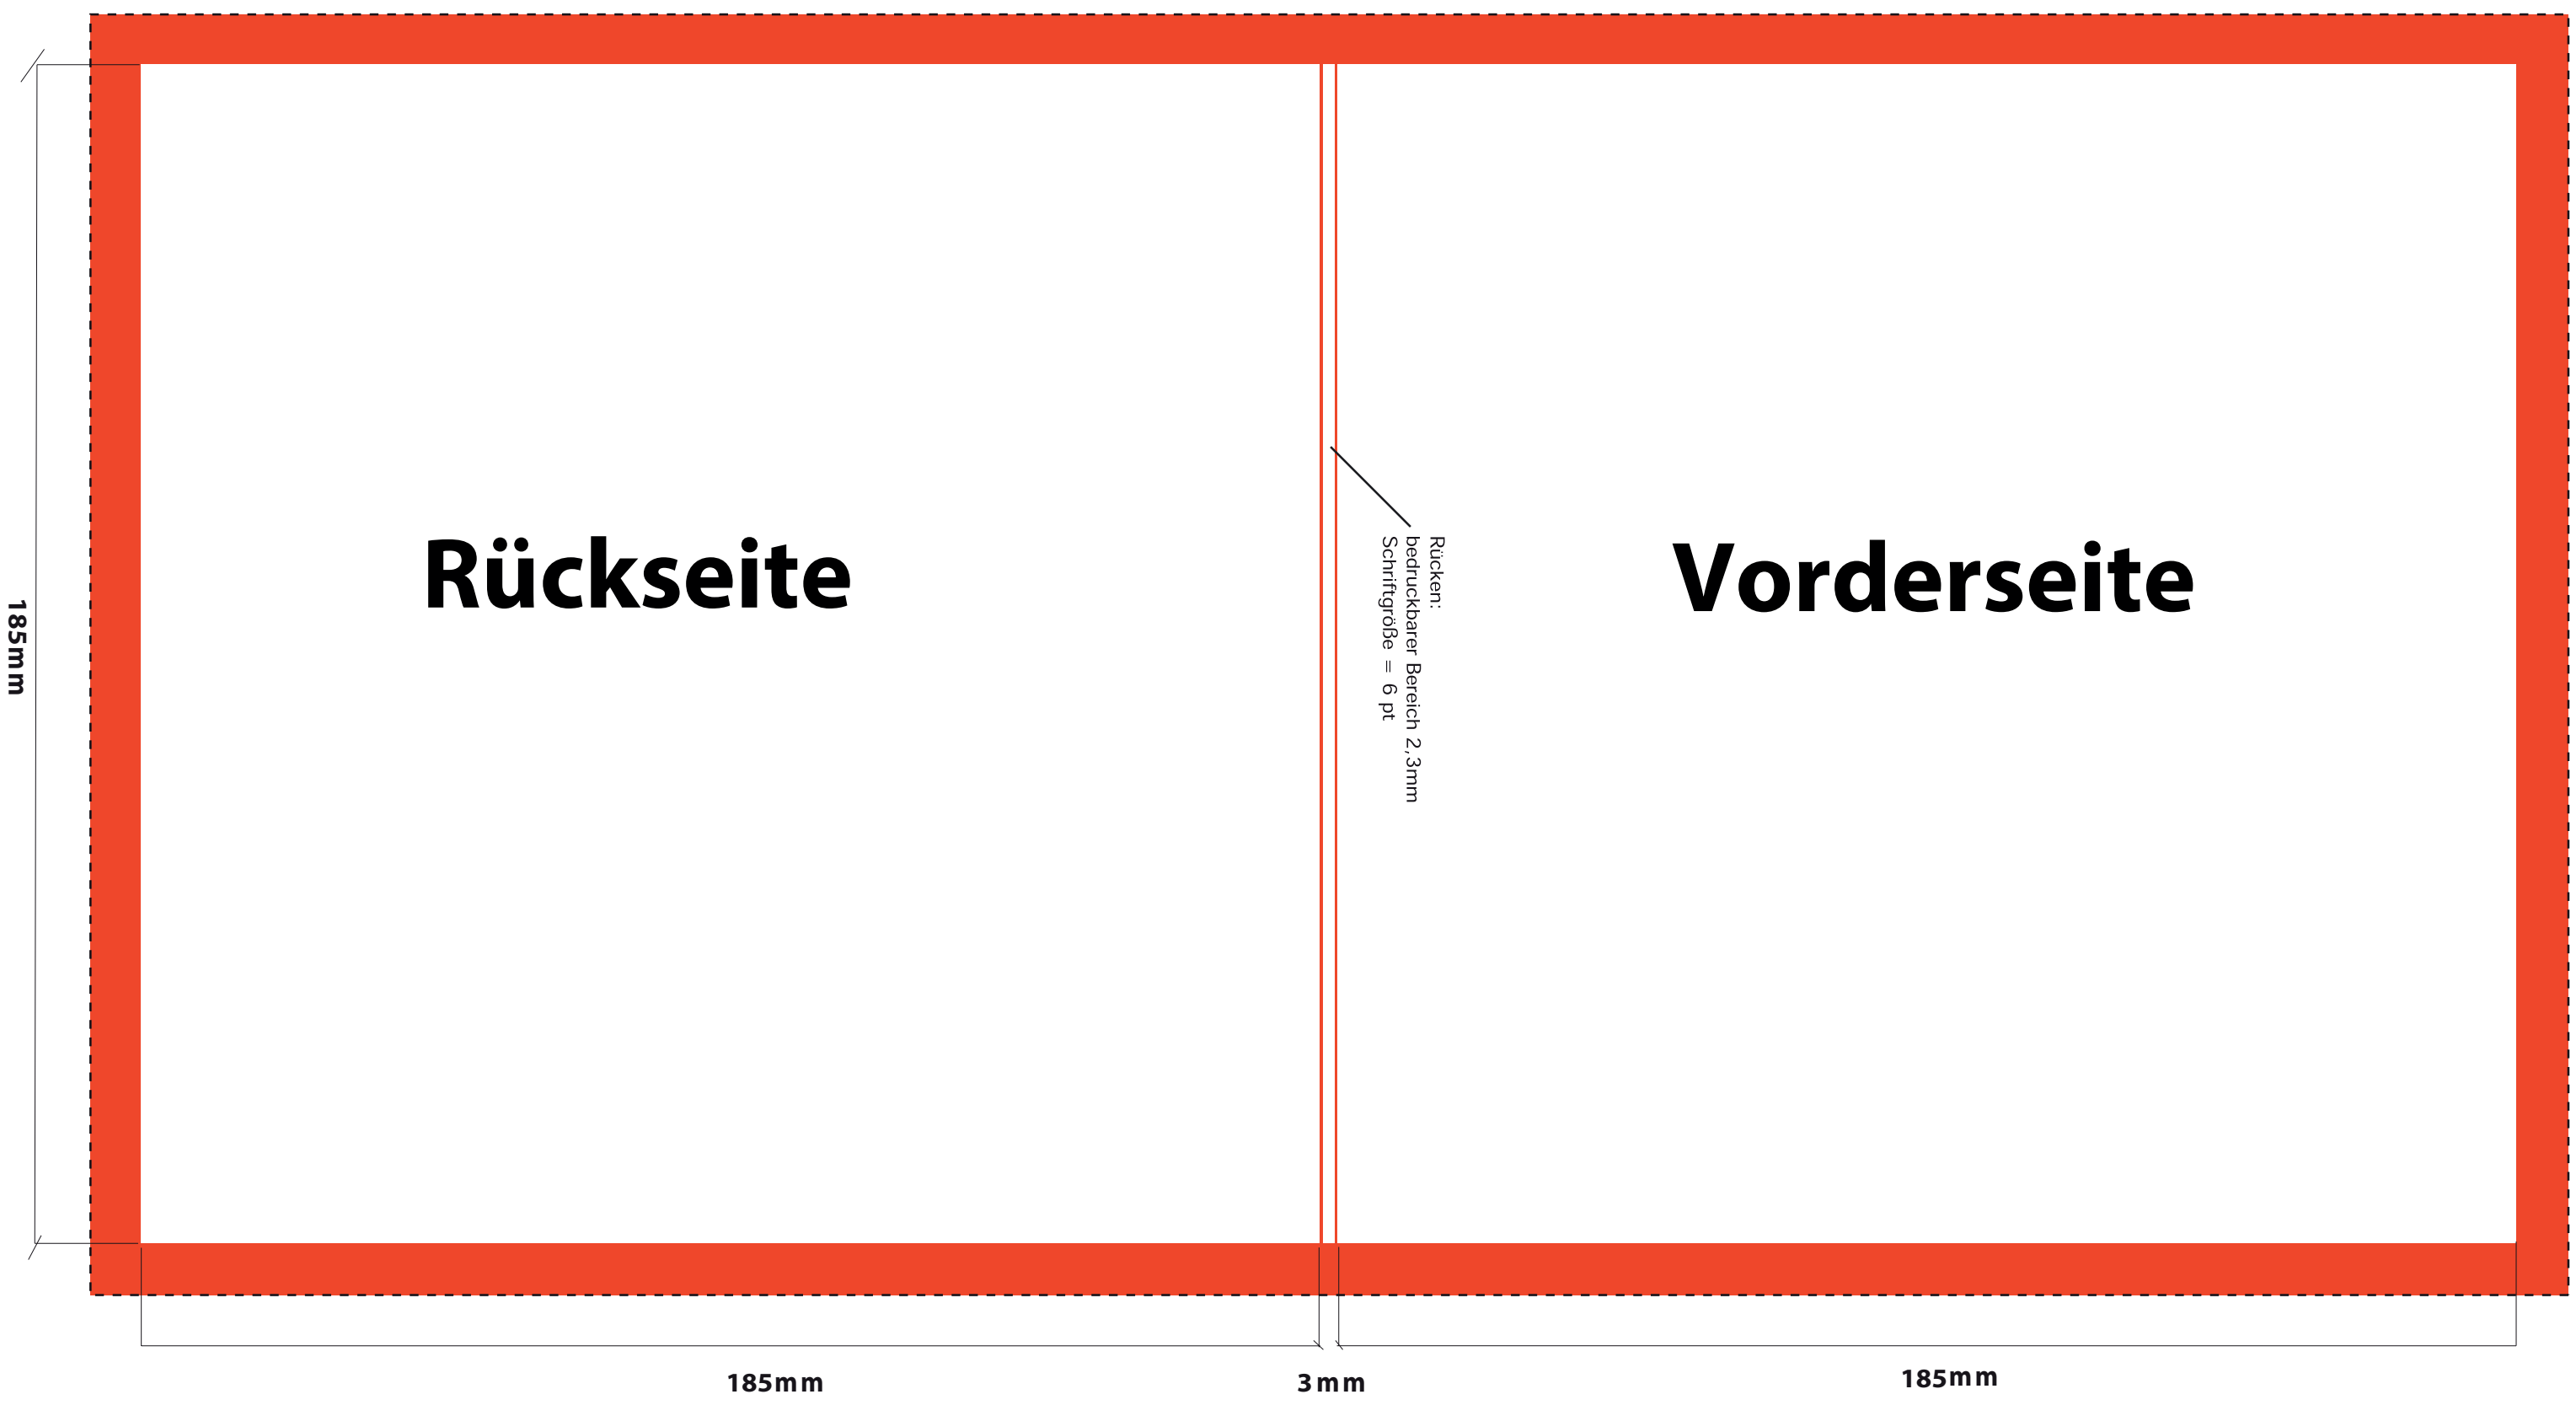

Vinyl LP Kastentasche (mit Rücken)

- Beschnitt
- Druckbereich
- Hintergrundfarbe und Bilder müssen 8 mm über das eigentliche Maß hinausreichen

Vinyl 7inch Kastentasche (mit Rücken)

- Beschnitt
- Druckbereich
- Hintergrundfarbe und Bilder müssen 8 mm über das eigentliche Maß hinausreichen

Vinyl 10inch Kastentasche (mit Rücken)

- Beschnitt
- Druckbereich
- Hintergrundfarbe und Bilder müssen 8 mm über das eigentliche Maß hinausreichen