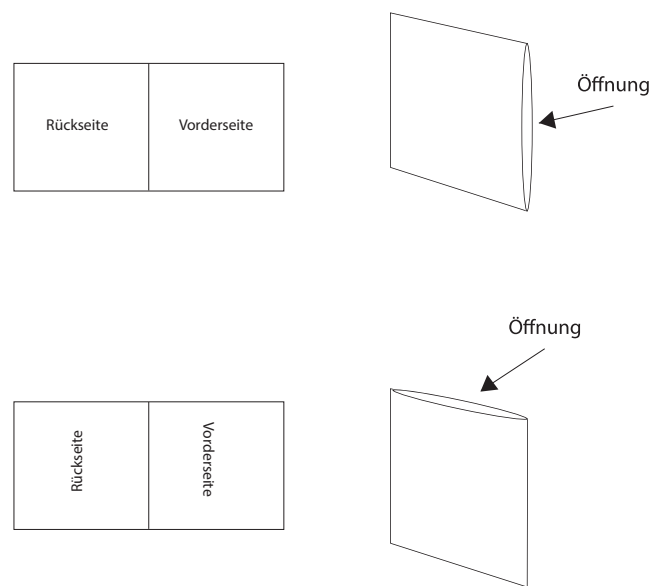

Vinyl LP Kastentasche (mit Rücken)

- Beschnitt
- Druckbereich
- Hintergrundfarbe und Bilder müssen 8 mm über das eigentliche Maß hinausreichen

Vinyl 7inch Kastentasche (mit Rücken)

- Beschnitt
- Druckbereich
- Hintergrundfarbe und Bilder müssen 8 mm über das eigentliche Maß hinausreichen

Vinyl 10inch Kastentasche (mit Rücken)

- Beschnitt
- Druckbereich
- Hintergrundfarbe und Bilder müssen 8 mm über das eigentliche Maß hinausreichen