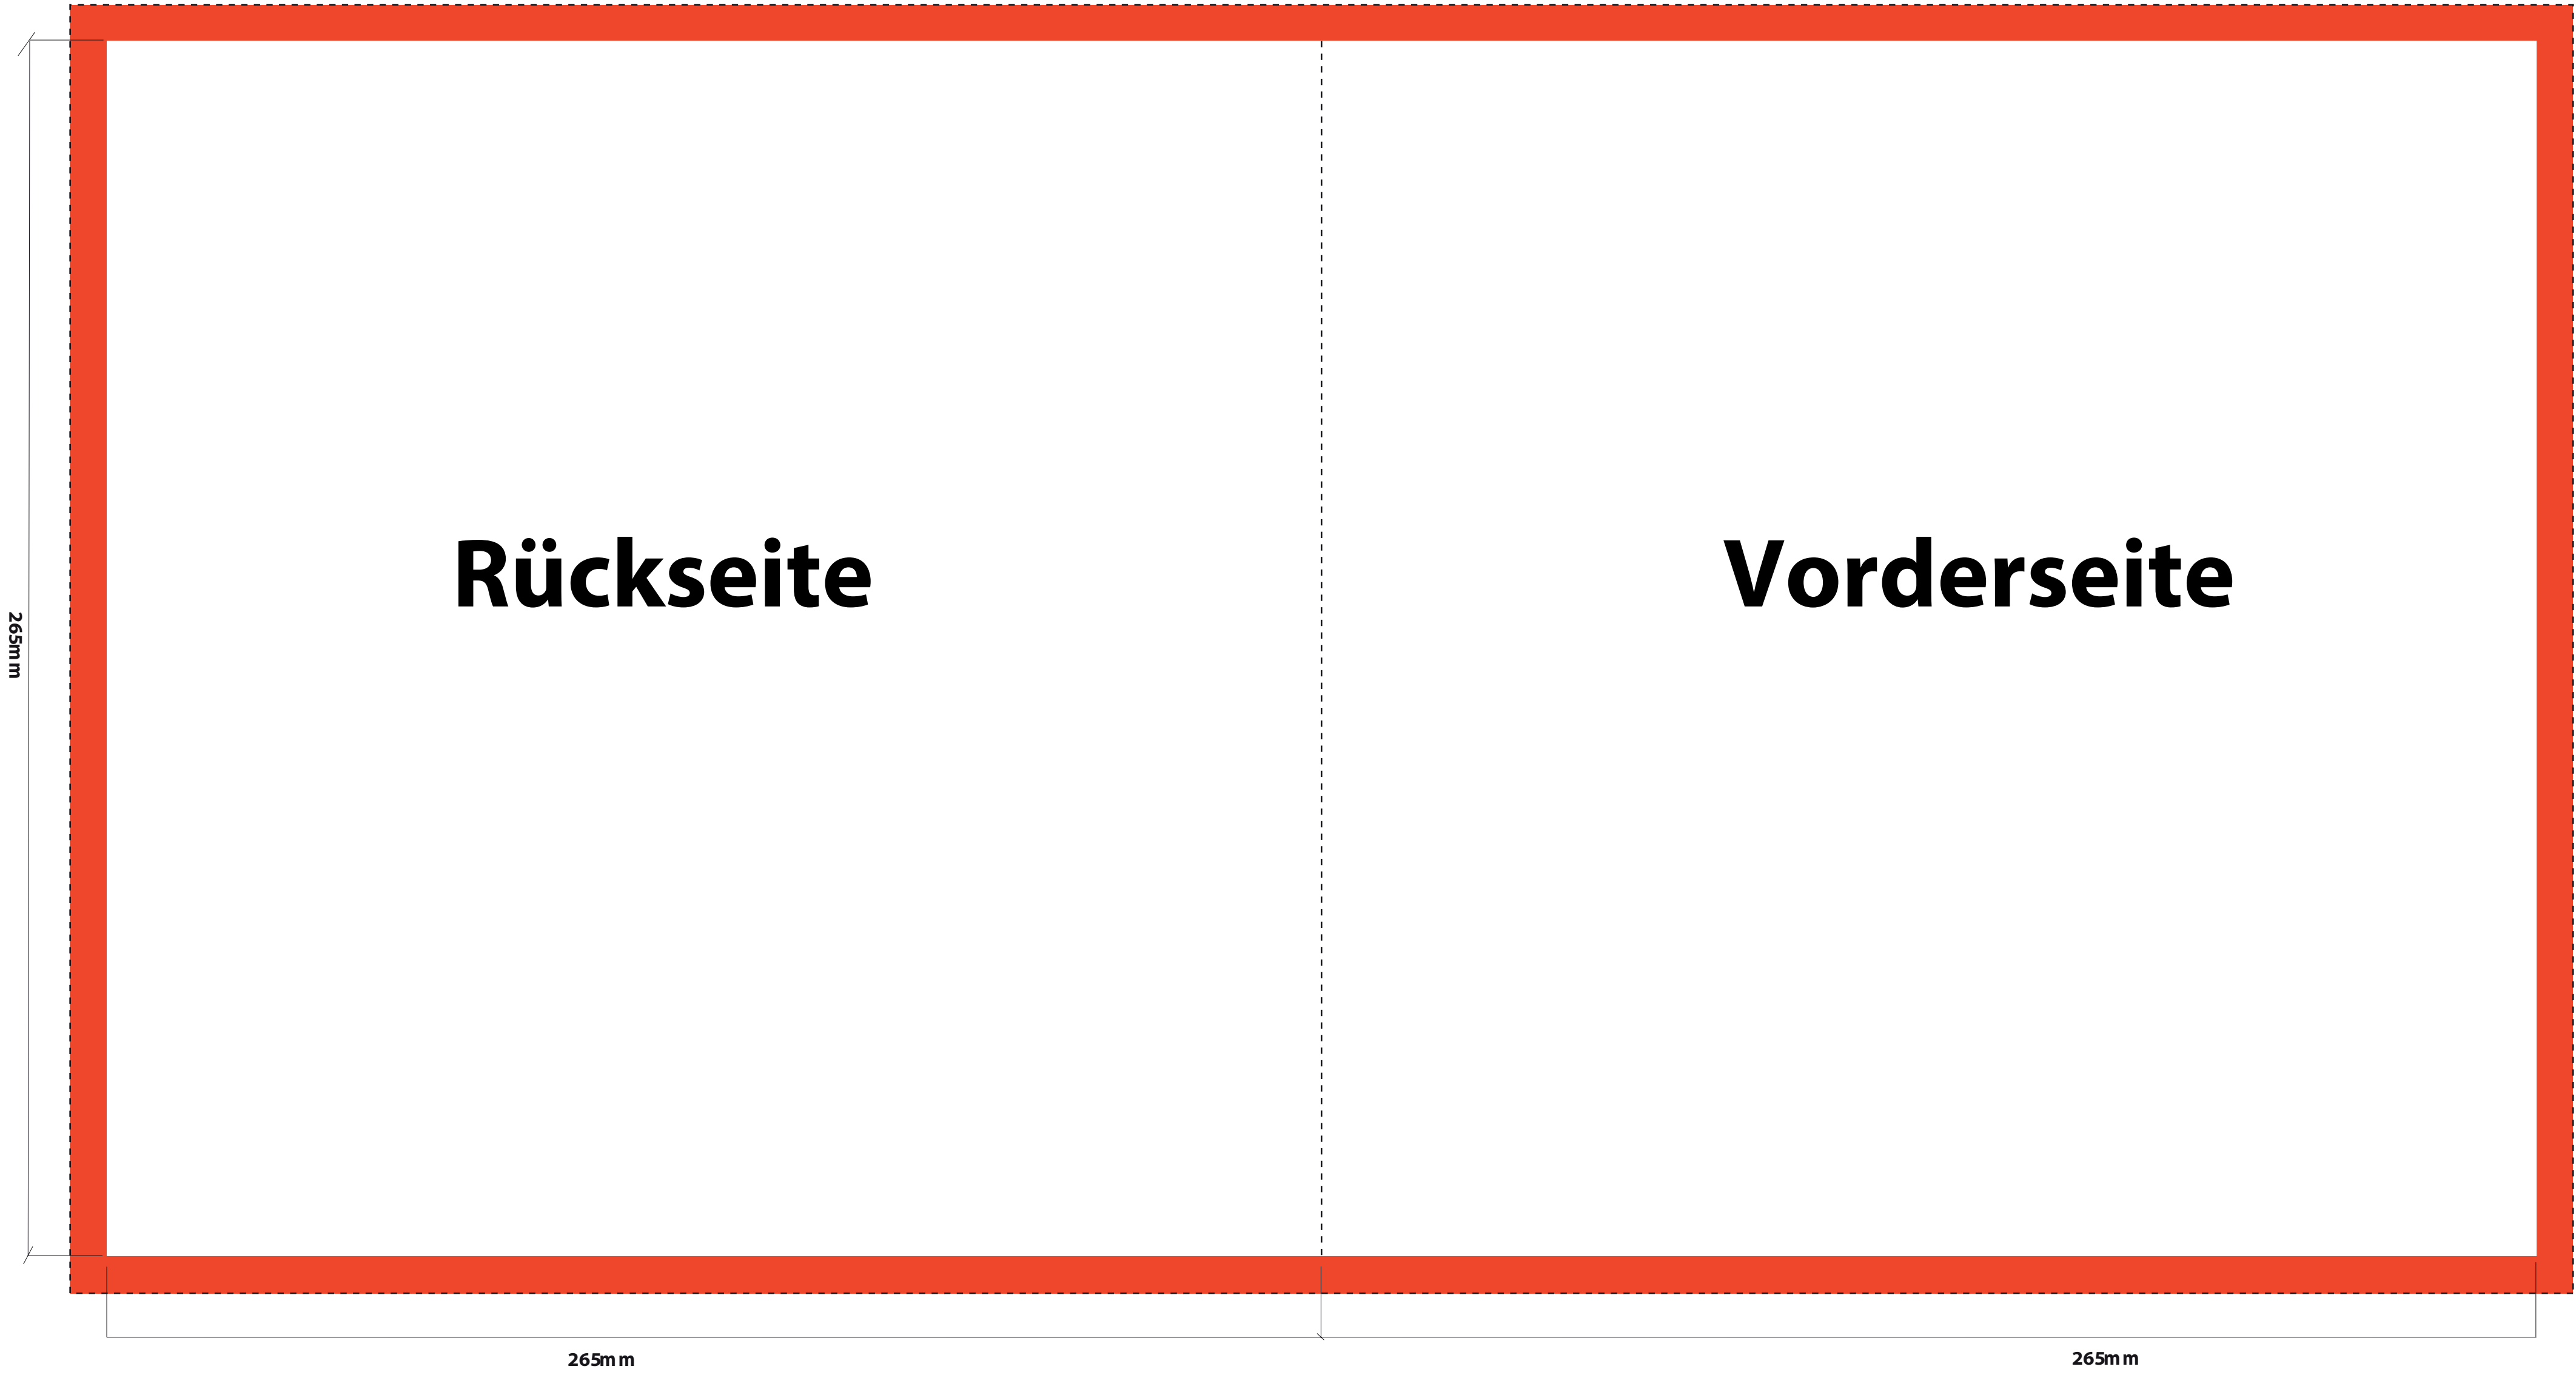

- Beschnitt
- Druckbereich
- Hintergrundfarbe und Bilder müssen 8 mm über das eigentliche Maß hinausreichen

309mm

Rückseite

304mm

Vorderseite

304mm

Vinyl 10inch Maxitasche (ohne Rücken)

- Beschnitt
- Druckbereich
- Hintergrundfarbe und Bilder müssen 8 mm über das eigentliche Maß hinausreichen

Vinyl 7inch Maxitasche (ohne Rücken)

- Beschnitt
- Druckbereich
- Hintergrundfarbe und Bilder müssen 8 mm über das eigentliche Maß hinausreichen