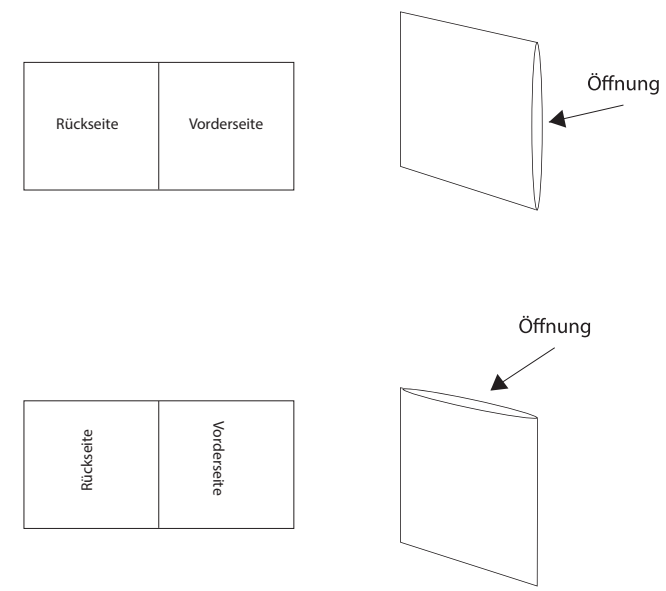

- Beschnitt
- Druckbereich
- Hintergrundfarbe und Bilder müssen 8 mm über das eigentliche Maß hinausreichen

309mm

Rückseite

304mm

Vorderseite

304mm

Vinyl 10inch Maxitasche (ohne Rücken)

- Beschnitt
- Druckbereich
- Hintergrundfarbe und Bilder müssen 8 mm über das eigentliche Maß hinausreichen

Vinyl 7inch Maxitasche (ohne Rücken)

- Beschnitt
- Druckbereich
- Hintergrundfarbe und Bilder müssen 8 mm über das eigentliche Maß hinausreichen