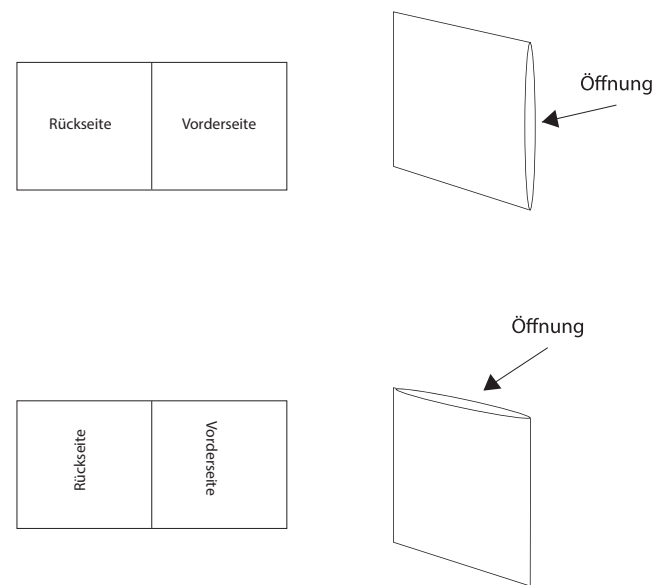

- Beschnitt
- Druckbereich
- Hintergrundfarbe und Bilder müssen 8 mm über das eigentliche Maß hinausreichen

309mm

Rückseite

304mm

Vorderseite

304mm

Vinyl 10inch Maxitasche (ohne Rücken)

- Beschnitt
- Druckbereich
- Hintergrundfarbe und Bilder müssen 8 mm über das eigentliche Maß hinausreichen

Vinyl 7inch Maxitasche (ohne Rücken)

- Beschnitt
- Druckbereich
- Hintergrundfarbe und Bilder müssen 8 mm über das eigentliche Maß hinausreichen